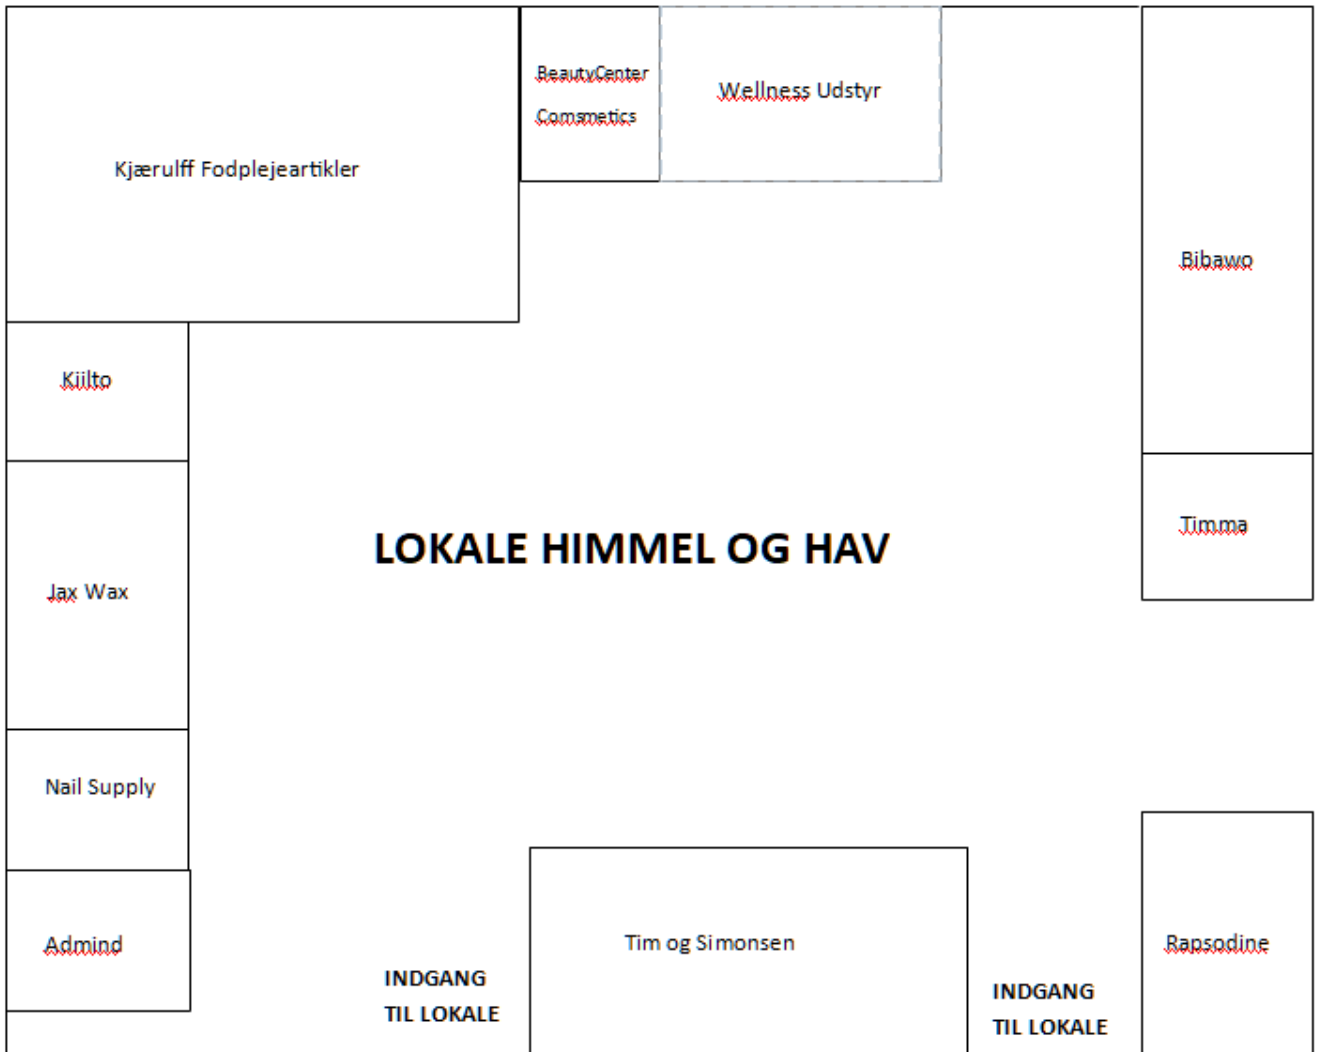

TERRASSE

UDGANG TIL
TERRASSE

G&G

Medicare

SKUUB

MAGASIN

PAKKEN

FLATPAY